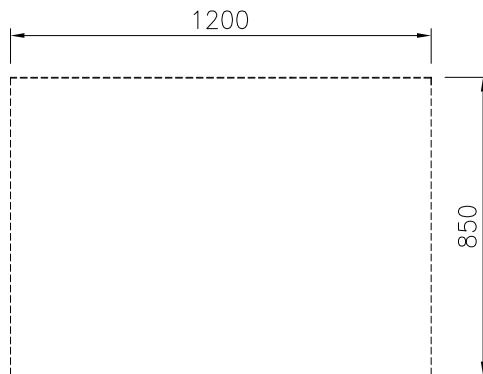

Övriga Tillbehör

- Rostfri frontsockel, 1200mm lång, höjd = 200 mm PNC 912638
- Rostfri sidosockel, höger o vänster, installation mot vägg, 850mm djup, höjd = 200 mm PNC 912659
- Rostfri sidosockel, höger o vänster, rygg-mot-rygg, 1700mm djup, höjd = 200 mm PNC 912662
- Rostfri sidopanel (12mm), 850x700mm, höger sida, för enhet med högbakkant PNC 913003
- Rostfri sidopanel (12mm), 850x700mm, vänster sida, för enhet med högbakkant PNC 913004
- Hylla till TL80/85/90 1sida+TL80 2 sidor skåpsbredd =840 PNC 913239
- Sidoförstärkt panel endast i kombination med sidohylla, mot vägginstallationer, höger PNC 913261
- Sidoförstärkt panel endast i kombination med sidohylla, för mot vägginstallation, vänster PNC 913262
- Hyllfixering (gejderstege) PNC 913279

Front

Sida

Topp

Viktig information

Yttermått, bredd	
588575 (MB1ACAK000)	1200 mm
Yttermått, djup	850 mm
Yttermått, höjd	450 mm
Skåputrymmets invändiga dimensioner (bredd):	840 mm
Skåputrymmets invändiga dimensioner (höjd):	330 mm
Skåputrymmets invändiga dimensioner (djup):	740 mm
Nettovikt:	25 kg