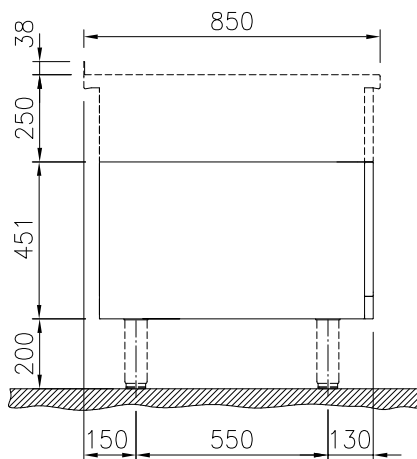

Öppet underskåp, betjänas från 1 sida - H2, utan rygglåt, 1200 mm

Kort specifikation

Pos.

1200 mm brett öppet underskåp för förvaring av kastruller, stekpannor, plåtar. Med hygien design och rundade kanter. Enheten är konstruerad enligt DIN 18860_2 med 70 mm indragen sockel. Tillverkad i en robust ramkonstruktion i 2 mm och 3 mm i 1.4301 (AISI 304). 2 mm arbetsyta i 1.4301 (AISI 304). Släta arbetsytor som är enkla att rengöra. THERMODUL-anlutningssystem ger arbetsytor med minimala skarvar som gör att fett och smuts inte kan tränga ner mellan enheterna.

Konstruktion

- Hygienic design of the open base compartment with large round edges.
- 2 mm arbetsyta i 1.4301 (AISI 304).
- IPX5 kapslingsklass
- Plan ytkonstruktion för att lätt rengöra ytorna.
- Självbärande konstruktion.

Övriga Tillbehör

- Rostfri frontsockel, 1200mm lång, höjd = 200 mm PNC 912638
- Rostfri sidosockel, höger o vänster, installation mot vägg, 850mm djup, höjd = 200 mm PNC 912659
- Rostfri sidosockel, höger o vänster, rygg-mot-rygg, 1700mm djup, höjd = 200 mm PNC 912662
- Rostfri sidopanel (12mm), 850x700mm, höger sida, för enhet med högbakkant PNC 913003
- Rostfri sidopanel (12mm), 850x700mm, vänster sida, för enhet med högbakkant PNC 913004
- Hylla till TL80/85/90 1sida+TL80 2 sidor skåpsbredd =840 PNC 913239
- Sidoförstärkt panel endast i kombination med sidohylla, mot vägginstallationer, höger PNC 913261
- Sidoförstärkt panel endast i kombination med sidohylla, för mot vägginstallation, vänster PNC 913262
- Hyllfixering (gejderstege) PNC 913279

Front

Sida

Topp

Viktig information

Yttermått, bredd	
588575 (MB1ACAK000)	1200 mm
Yttermått, djup	850 mm
Yttermått, höjd	450 mm
Skåputrymmets invändiga dimensioner (bredd):	840 mm
Skåputrymmets invändiga dimensioner (höjd):	330 mm
Skåputrymmets invändiga dimensioner (djup):	740 mm
Nettovikt:	25 kg