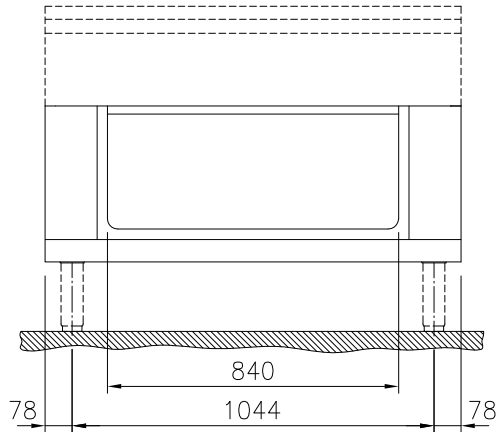

Öppet underskåp, betjänas från 1 sida - H2, utan rygglåt, 1200 mm

Kort specifikation

Pos.

1200 mm brett öppet underskåp för förvaring av kastruller, stekpannor, plåtar. Med hygien design och rundade kanter. Enheten är konstruerad enligt DIN 18860_2 med 70 mm indragen sockel. Tillverkad i en robust ramkonstruktion i 2 mm och 3 mm i 1.4301 (AISI 304). 2 mm arbetsyta i 1.4301 (AISI 304). Släta arbetsytor som är enkla att rengöra. THERMODUL-anlutningssystem ger arbetsytor med minimala skarvar som gör att fett och smuts inte kan tränga ner mellan enheterna.

Konstruktion

- Hygienic design of the open base compartment with large round edges.
- 2 mm arbetsyta i 1.4301 (AISI 304).
- IPX5 kapslingsklass
- Plan ytkonstruktion för att lätt rengöra ytorna.
- Självbärande konstruktion.

Front

Sida

Topp

Viktig information

Yttermått, bredd	
588575 (MB1ACAK000)	1200 mm
Yttermått, djup	850 mm
Yttermått, höjd	450 mm
Skåputrymmets invändiga dimensioner (bredd):	840 mm
Skåputrymmets invändiga dimensioner (höjd):	330 mm
Skåputrymmets invändiga dimensioner (djup):	740 mm
Nettovikt:	25 kg